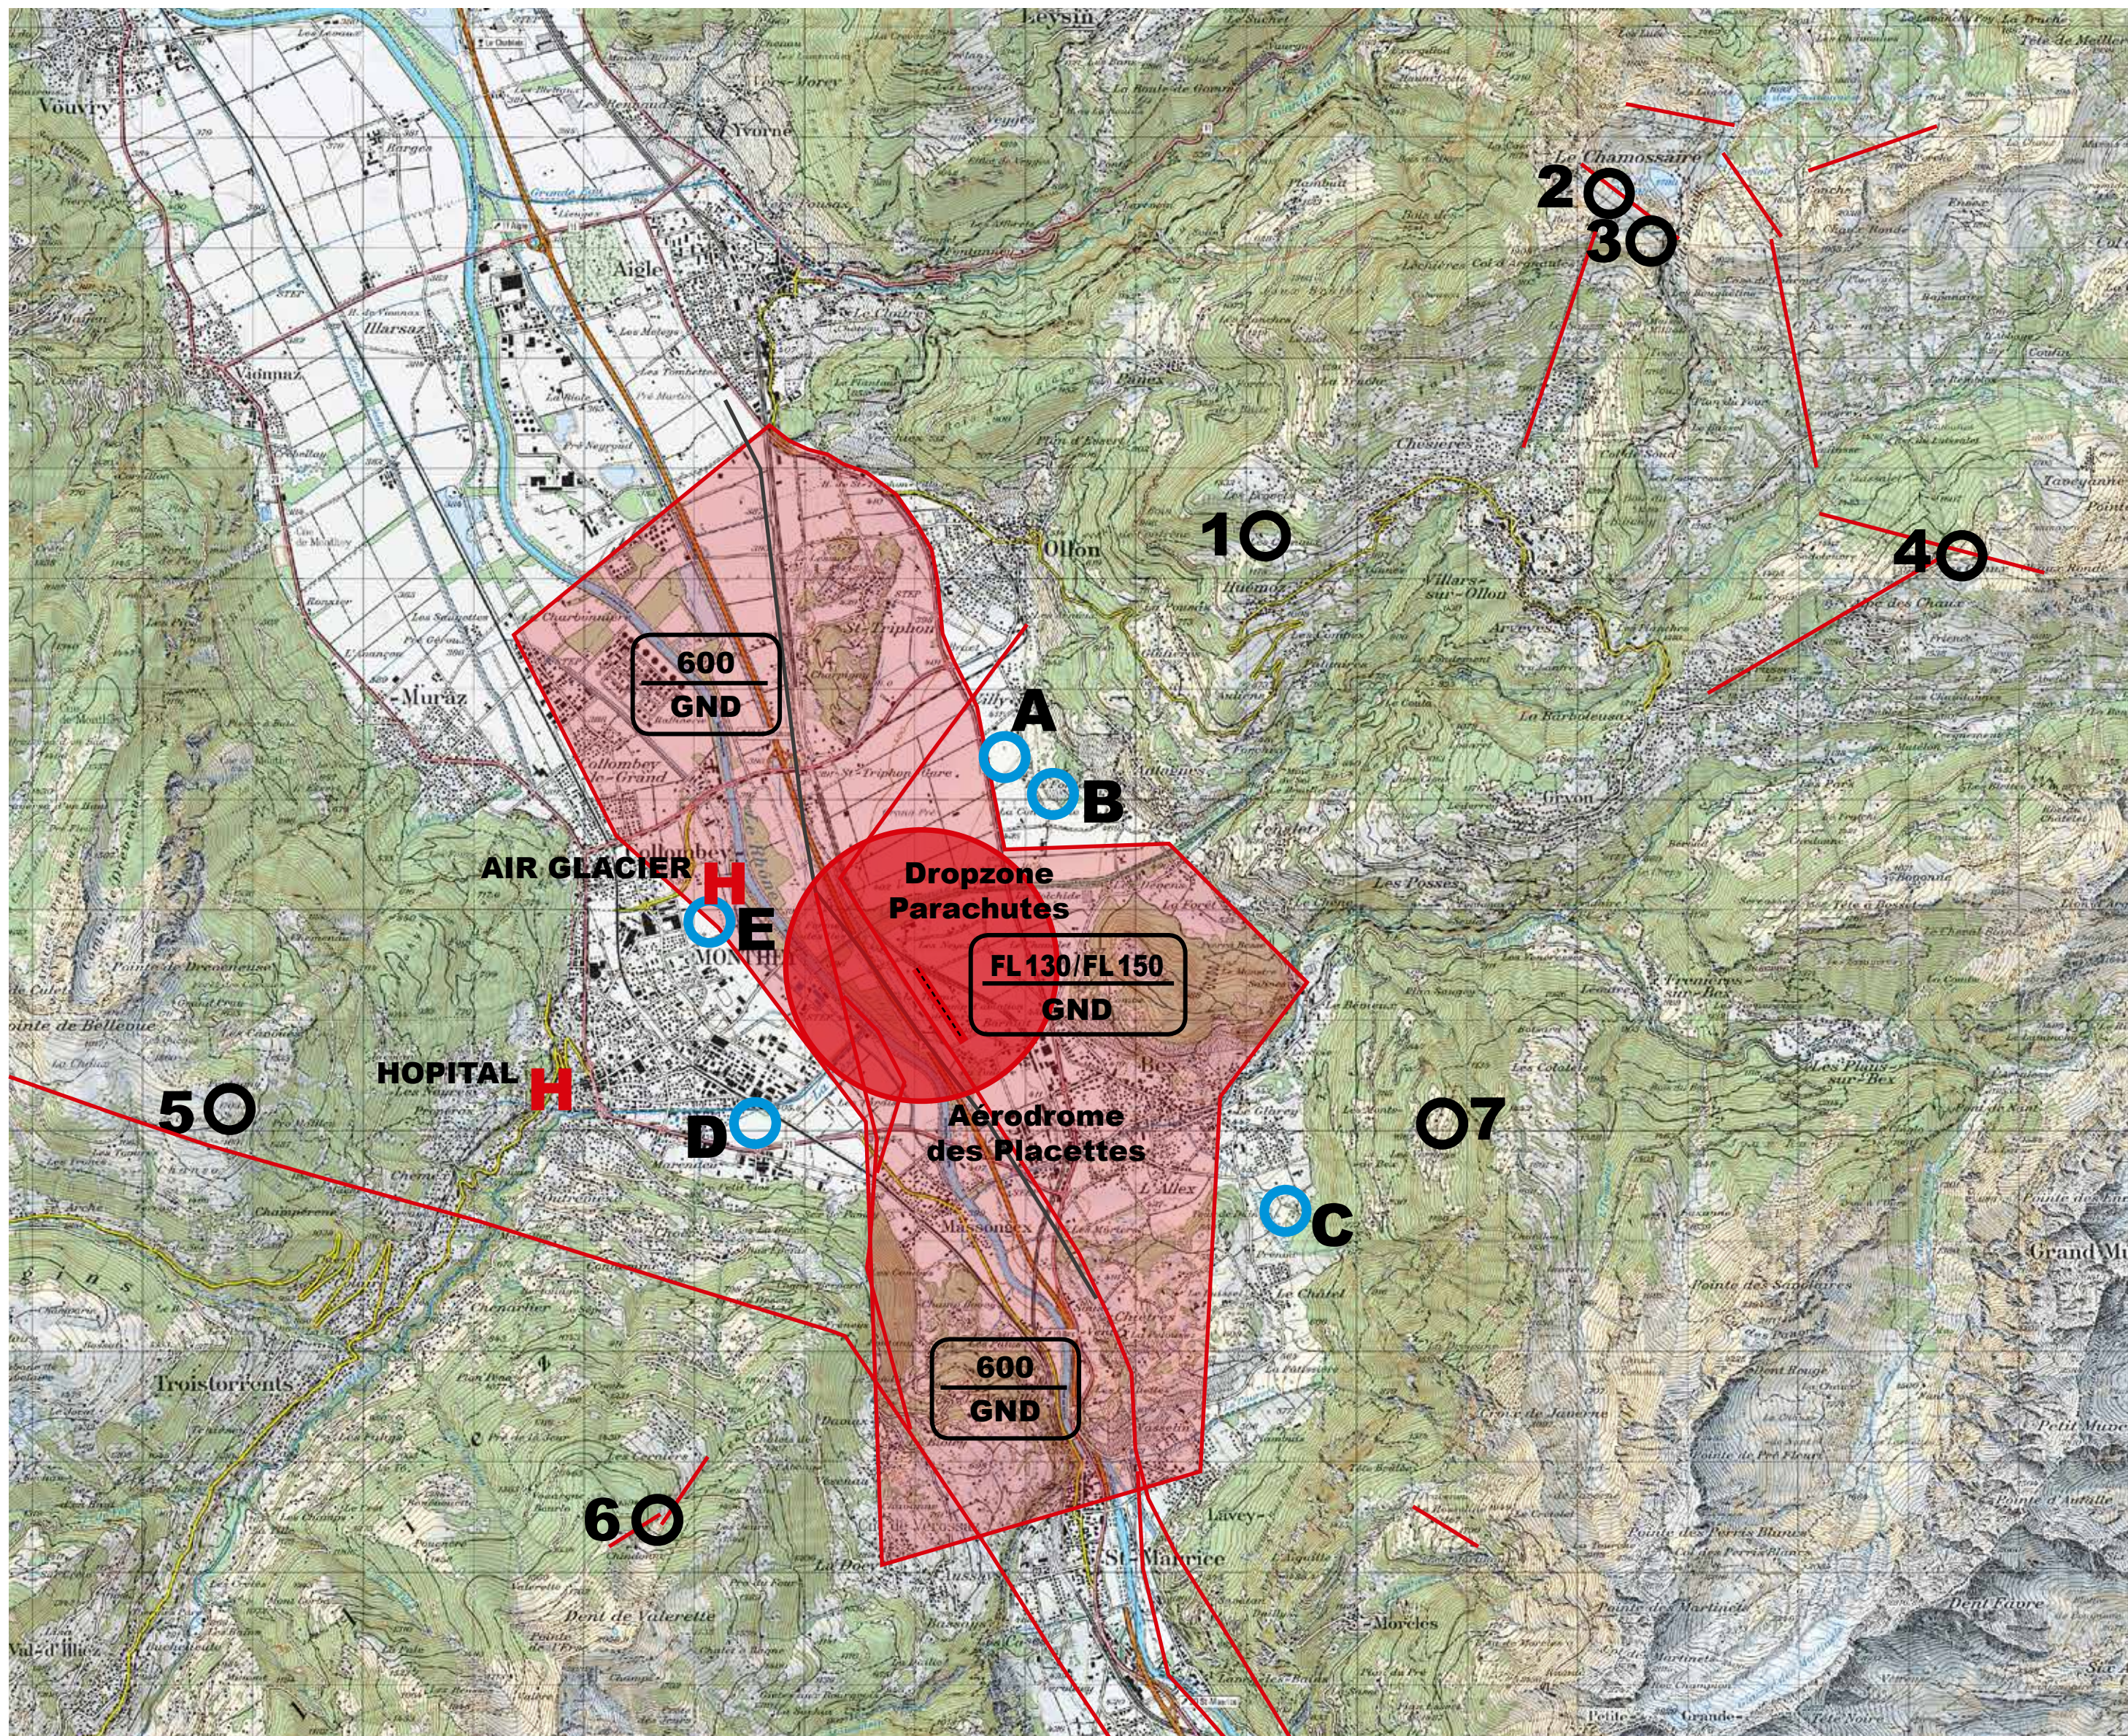

- Décollage
- Atterrissage
- Helipad
- Télécabine
- Route d'Access
- Route à Pied
- Obstacle
- Parking

Informations

Reproduction avec consentement de swistopo (JA100114)

Décollages

Nom	1: Les Curnaux	2: Chamossaire	3: Col des Bouquetins	4: Les Chaux	5: Chanso	6: Les Giettes	7: Les Verneys
Altitude	1150 m	2000 m	1900 m	1750 m	1700 m	1500 m	1180 m
Categorie	Delta et parapente	Parapente	Delta et parapente	Delta et parapente	Delta et parapente	Delta et parapente	Delta et parapente
Coordonnées	46°17'48"N/7°1'26"E	46°19'26"N/7°3'52"E	46°19'16"N/7°4'9"E	46°17'42"N/7°6'23"E	46°14'59"N/6°54'14"E	46°12'59"N/6°57'18"E	46°14'49"N/7°02'48"E
Accès	Rte de Villars	Télécabine du Roc d'Orsay	Télécabine ou rte de Bretaye	Télécabine ou rte des Chaux	Rte de Chanso	Rte de millieu	Rte de Verneys
Difficulté	Moyen (peu de pente, arbres)	Moyen (exposé aux vents météo)	Facile (beaucoup de pente)	Moyenne (peu de pente)	Moyen	Facile	Facile
Orientation	O - SO	S - SE	S - SO	S	E-SO	N-NE	O
Particularité	Turbulences si vent de vallée	Rotors par vent de SO à NE	Autorisation pour accès véhicules	Ne pas laisser des voitures!	Ne pas laisser des voitures!	Resp: Club de Monthey	Ne pas laisser des voitures!
Période	Annuel	Ouverture télécabine	Annuel	Hors saison de ski	Printemps-automne	Printemps-automne	Annuel

Atterrissages

Nom	A: Villy	B: Dimension 3	C: La Croisette	D: Monthey Ilettes	E: Monthey Patinoire
Altitude	420 m	435 m	460 m	400 m	400 m
Categorie	Delta et parapente	Parapente	Delta et parapente	Delta et parapente	Delta et parapente
Coordonnées	46°16'38"N/ 6°59'39"E	46°16'29"N/6°59'58"E	46°14'32"N/7°01'40"E	46°14'54"N/6°57'54"E	46°15'48"N/8°57'37"E
Accès	Rte cantonale Aigle-Bex	Rte cantonale	Rte de Châtel, Parking vers le cimetière	Rte des Ilettes	Par la patinoire
Difficulté	Facile	Facile	Facile	Facile, difficile avec delta	Facile
Particularité	Respectez les cultures	Autorisation tel 079 435 21 23		Resp: Club de Monthey	Autorisation tel 079 634 20 00
Horaire	Toute l'année	Annuel	Annuel	Annuel	Annuel

Particularités

Le décollage 6 et les atterrissages D et E sont géré par le Vol libre Monthey. Les décollages 5 et 7 ainsi que l'atterrissage C sont géré par le Vol Libre Dents du Midi.

Ecole de vol libre Christophe Smith
Vols biplaces en parapente
CP142, CH-1884 Villars s/ Ollon
+41 79 310 88 88

ASAGIRI SA
Vente & réparation de parapentes
CH-1800 Bex, 024 467 04 40
www.asagiri.ch

Delta Duo
Vols biplaces en delta
+41 79 607 80 65, +41 79 321 12 75
www.deltaduo.ch