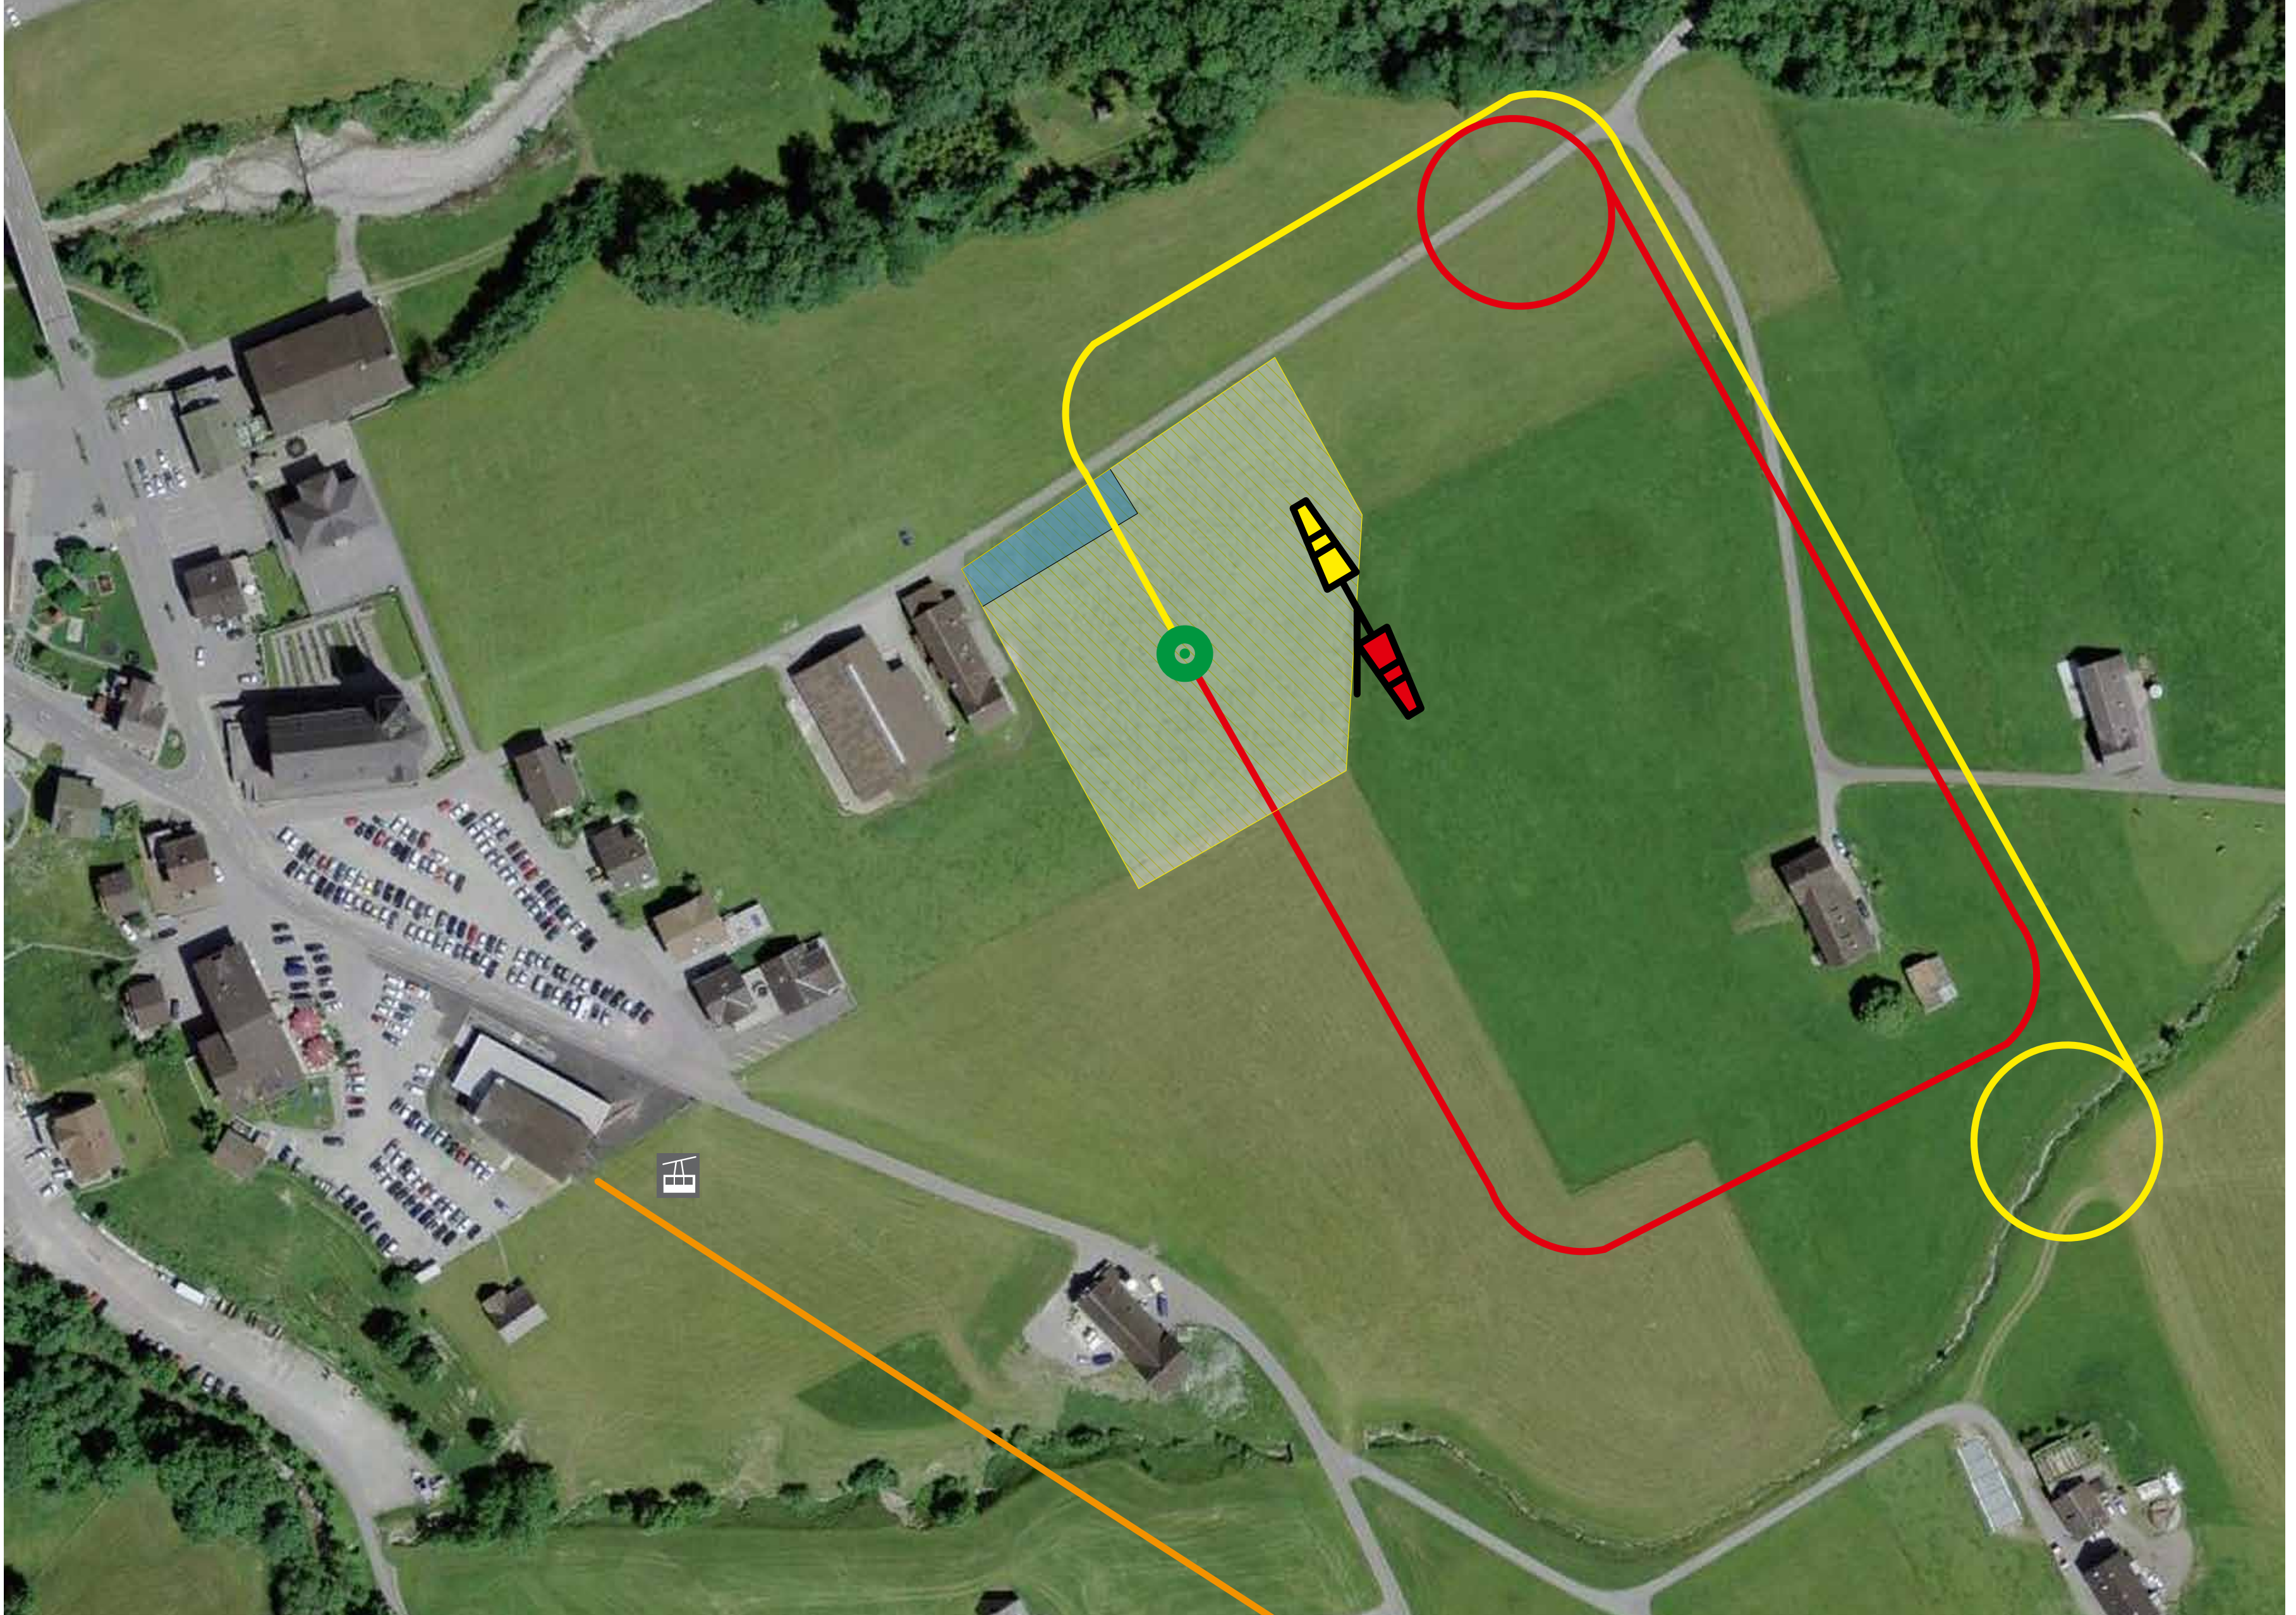

SHV
FSVL
FSVL

Schweizerischer Hängegleiter-Verband
Fédération Suisse de vol Libre
Federazione Svizzera di Volo Libero

Gleitschirmlandeplatz Brülisau

Herzlich willkommen im Fluggebiet Hoher Kasten/Brülisau

Start: (mehr infos am Startplatz)

Startplätze sind mit einem Windsack gekennzeichnet. Es stehen zwei Startplätze für W-NW zur Verfügung. Der Hauptstartplatz im Kastensattel und der Starkwindstartplatz ca. 100 Höhenmeter unterhalb, in einer steilen Wiese. Vor dem Start sind unbedingt die Flughindernisse (Kabel und Seile) im Alpstein zu beachten (siehe Karte Talstation).

Landung:

Den Luftraum aufmerksam beobachten. Lande nie in hohem Gras.

Flug:

Der Alpstein ist für viele Menschen Naherholungsgebiet, aber auch Lebensraum für Wildtiere und Vieh. Die Flugverbotszonen sind unbedingt zu meiden! (siehe Karte Talstation)

Zusammenpacken:

Lege dein Gerät nur auf der blau markierten Fläche (Karte oben) zusammen. Der Landeplatz ist kein Übungs- und Picknickplatz. Trage bitte auch fremden Abfall zum nächsten Abfalleimer. Danke